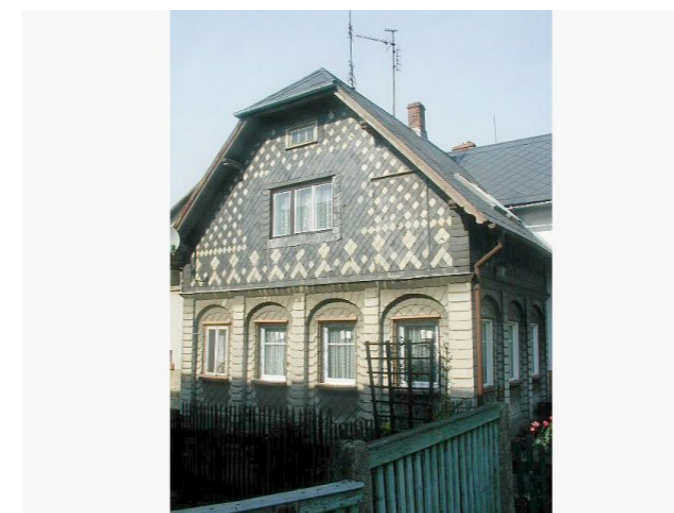

Poznámky

Další fotodokumentace / přílohy

Staré Křečany č. p. 522 - Pohled na objekt
(Zdroj: TUR Šluknovsko, 2003)